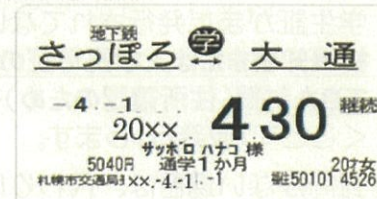

磁気定期券

- ・プラスチック製の定期券で、改札機に挿入して使用します。
- ・紛失したときには再発行はできません。

2 どのような経路が買えるの？

- 地下鉄を利用する場合は、学校や自宅の所在地に関係なく、ご希望の発着駅を指定して購入できます。
- 市電を利用する場合は、学校や自宅の所在地に関係なく、市電全区間を利用できる定期券が購入できます。
- バスを利用する場合は、**バス部分の経路について自宅から学校までの「最短経路」**での発売となります(例外あり)。また、バスから地下鉄などに乗り継ぐときは、乗換駅は最短経路上の駅に限ります。※ 一部取扱いしていないバス路線もありますので、お問い合わせください。
- JR北海道(鉄道)の定期券は取り扱っておりません。

3 いつから買えるの？

- 利用開始日の **10 日前**から購入できます。

例) 利用開始日が4月1日の定期券 → 3月22日から購入できます。

注意 入学式や始業式の当日・前後の日や直前の土日などは大変混み合いますので、可能な限り事前のご購入をお願いいたします。